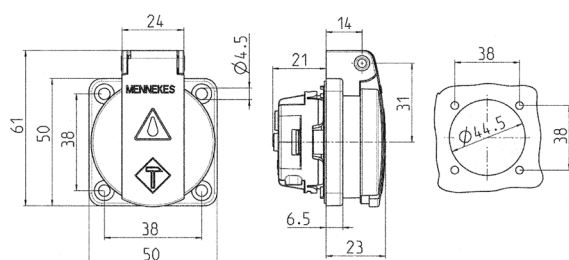

## Socle de prise de courant SCHUKO®

Référence 11030

- pour montage fixe
- avec couvercle rabattable
- 3 bornes à vis
- bornes de raccordement de 1,5 - 2,5 mm<sup>2</sup>
- autres couleurs sur demande

## Spécifications techniques

Ampère	16 A
Pôles	2 p+T
Volt	230 V
Technique de raccordement	avec bornes à vis
Contacts	Standard
Indice de protection	IP 54
Sécurité enfants	false
Plastron	50x50 mm
Trous de fixation	38x38 mm
Poids	46 g
Certification de conformité	VDE, EAC, Kema

## Schémas et dimensions

Schéma  
1 MB 410

Dim. en mm