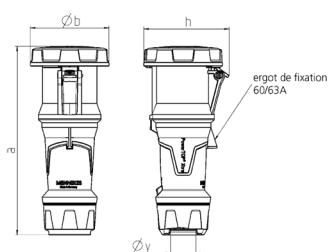

Schémas et dimensions

Schéma 3 MB 68	Ampère Pôles	63			125		
		3	4	5	3	4	5
Dimensions en mm	a	270	270	270	310	310	310
	b	113	113	113	125	125	125
	h	123	123	123	135	135	135
	y	36	36	36	49	49	49
Diamètre du câble		6	6	6	25	25	25
	de ... à ... mm²	-16	-16	-16	-50	-50	-50