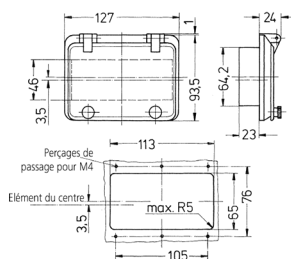

Fenêtres à charnières TM

Référence 24696

- avec obturateurs
- avec vis à tête crantée
- fenêtre fumée

Spécifications techniques

Poids	142 g
Certification de conformité	EAC

Schémas et dimensions

Schéma
6 MB 17

Dim. en mm