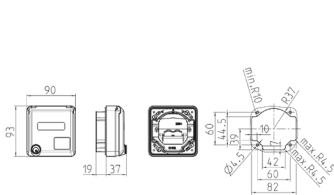

Indice de protection	IP44
Sécurité enfants	false
Poids	160 g

Schémas et dimensions

Schéma
1 MB 563-9

Dim. en mm