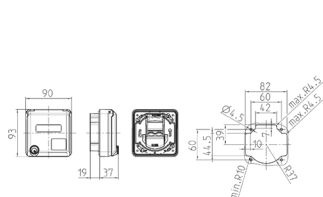

## Boîtier vide pour Cepex, gris clair

Référence 4342

- pour montage en saillie
- pour prises RJ45
- pour module BTR de type E-DAT, convient également pour LEONI MegaLine
- avec porte-étiquette
- 2 clés
- serrure universelle: référence + indice „G“

## Spécifications techniques

Indice de protection	IP44
Sécurité enfants	false
Poids	160 g

## Schémas et dimensions

Schéma  
1 MB 563-7

Dim. en mm