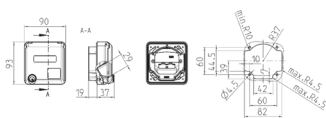

Boîtier vide pour Cepex, blanc pur

Référence 4364

- pour montage en saillie
- pour prises RJ45
- pour AMP type Jack
- avec porte-étiquette
- 2 clés
- serrure universelle: référence + indice „G“

Spécifications techniques

Indice de protection	IP44
Sécurité enfants	false
Poids	154 g

Schémas et dimensions

Schéma
1 MB 563-10

Dim. en mm